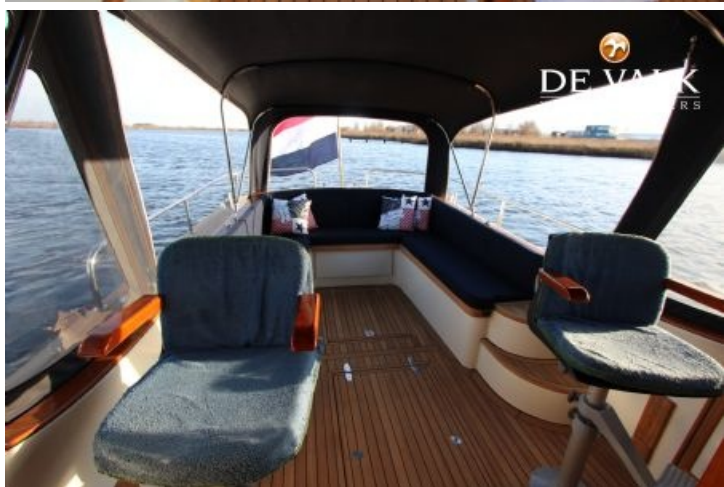

Hele nette Pieterse 1050 met windscherm Stille Nanni 85pk Dieselmotor en met Boeg- en Hekschroef uitgerust. Vaart subliem. Compleet uitgerust met heteluchtverwarming, lader en omvormer, warwaterboiler etc..