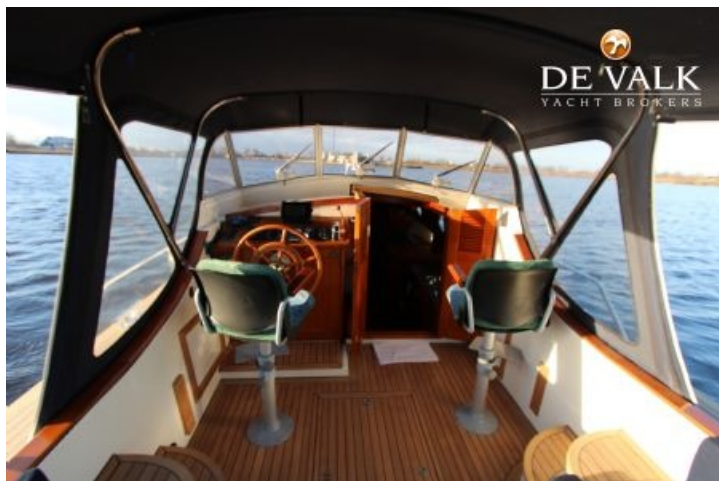

Hele nette Pieterse 1050 met windscherm Stille Nanni 85pk Dieselmotor en met Boeg- en Hekschroef uitgerust. Vaart subliem. Compleet uitgerust met heteluchtverwarming, lader en omvormer, warwaterboiler etc..