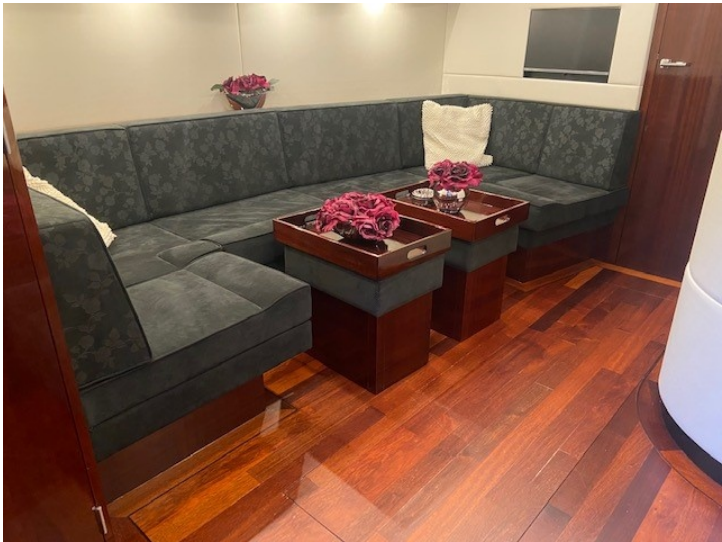

van 1e Eigenaar: Vivante 50 Cabrio Cruiser met 2x Volvo D3-150, Generator 10Kw, Boeg- en hekschroef + remote, RVS windscherm, Ovale railing, Vaatwasser/Oven, Wasmachine, Stuurautomaat + remote, Raymarine plotter + AIS, 2Hutten met 4 vaste slaappleatsen. Zeer compleet schip en direct leverbaar!