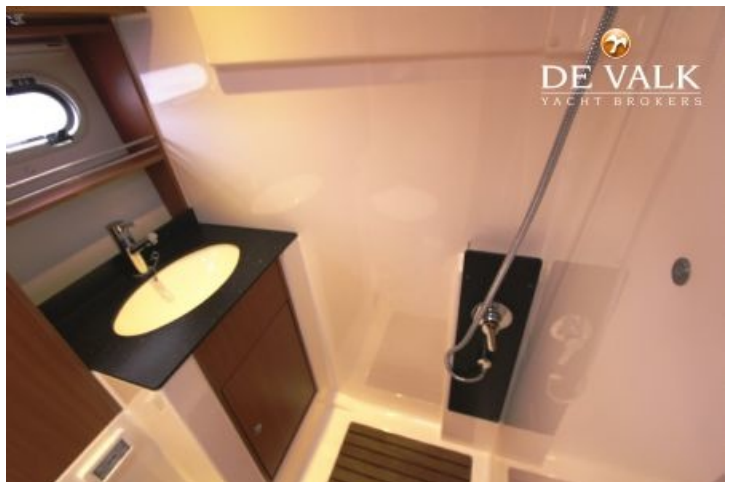

Als nieuwe Bavaria 34 Sport Volvo D6-370 Boeg- en Hekschroef Heteluchtverwarming Boiler Omvormer Kaartplotter etc.. 2 Ruime hutten Toilet met douche Ruime kuip met zonnebed Zien is kopen bij dit schip