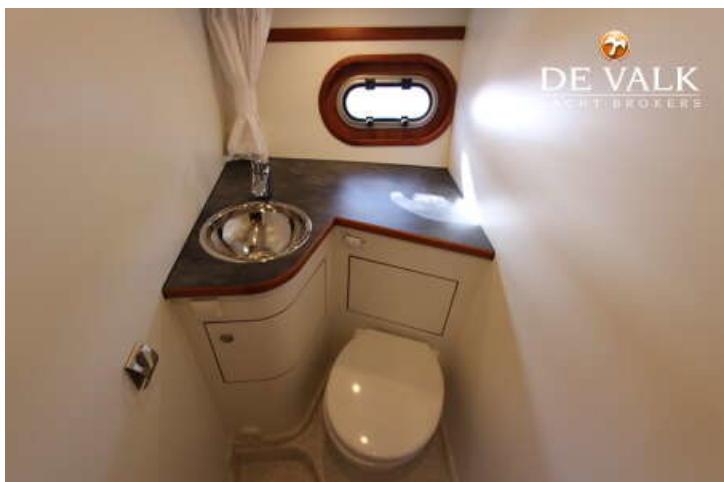

Specificaties

Afmetingen	11.50 x 4.00 x 1.10mtr
Werf	Pollard Jachtbouw
Motorisering	Volvo D3-110
Aantal hutten	2
Ligplaats	Sneek
Bouwjaar	2017
Vraagprijs	€ 0,00

In nieuwstaat! Coastliner 38 OC van Bj. 2017 voorzien van een stille Volvo D3-110, Boeg- en Hekschroef met remote control, Generator, Lader/omvormer, Dubbele beglazing, verwarming, centraal stofzuigstelsel etc.. Mooie indeling met 2-pers bed in de voorhut en een 2 pers bed in de 2e hut, Ruime keuken etc..