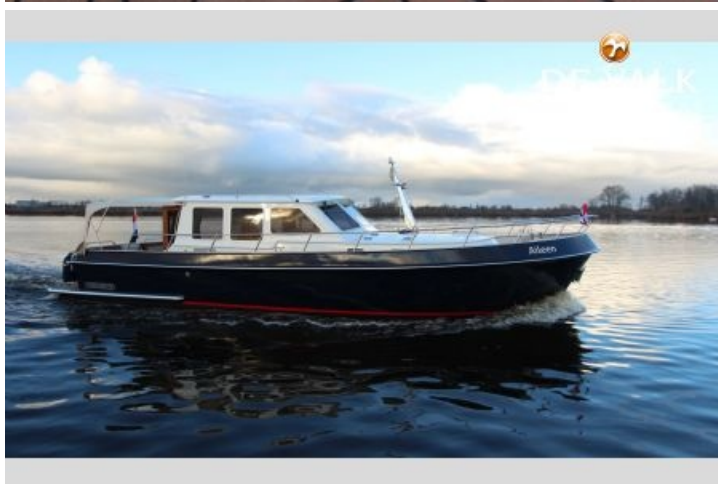

Specificaties

Afmetingen	11.50 x 4.10 x 1.05mtr
Werf	Stella Nova Heeg
Motorisering	1x VW Marine TDO 100-5
Aantal hutten	1
Ligplaats	Sneek
Bouwjaar	2009
Vraagprijs	€ 0,00

Als nieuw is deze Tyvano! Uitgerust met Boeg- en hekschroef en een stille VW 5-cil TDI motor met 100pk maak varen met dit schip en groot plezier

Specificaties

Motor(en) en Techniek

Aantal motoren	1
Merk	VW
Type	TDO 100-5
Pk	100
Brandstof	Diesel
Motoruren	302
Aandrijving	Schroefas
Motorbediening	Morse Kabels
Keerkoppeling	ZF25.A
Smering schroefas	Water
Elektrische installatie	12V/220V
Accu's	Ja
Acculader	Victron Multi Plus 12/3000/120
Omvormer	Victron 3000W
Walstroom	Ja met kabel
Boegschroef	Elektrisch, Vetus met remote control
Hekschroef	Elektrisch, Vetus met remote control
Startaccu	1x 50Ah
Lichtaccu	2x 260Ah
Boegschroefaccu	1x 50Ah
Hekschroefaccu	1x 50Ah

Navigatie

Kompas	Raymarine C70
Plotter / GPS / Radar	Raymarine C70
Plotter/GPS	Raymarine C70
Dieptemeter	Raymarine ST60
Log	Raymarine ST60
Roerstandaanwijzer	Raymarine ST60

Uitrusting

Buiskap	Ja
Zwemplatform	Ja met deur
Zwemtrap	Ja
Deur in spiegel	Ja
Dekdouche	Ja
Anker	25kg

Algemeen

Model	Tyvano
Type	Breva 1120
Lengte (m)	11.50
Breedte (m)	4.10
Diepgang (m)	1.05
Doorvaarhoogte (m)	2.32
Bouwjaar	2009
Te waterlating	2010
Displacement (t)	12.5
Romp materiaal	Staal
Romp kleur	Blauw
Materiaal opbouw	Staal
Dek materiaal	Staal
Afwerking dek	Antislip verf
Afwerking kuip	Flexiteek
Raamlijsten	Aluminium
Raammateriaal	Glas
Dekluik	Righo
Brandstoftank (liter)	592
Drinkwatertank (liter)	700
Grijswatertank (liter)	150
Binnen stuurstand	Ja