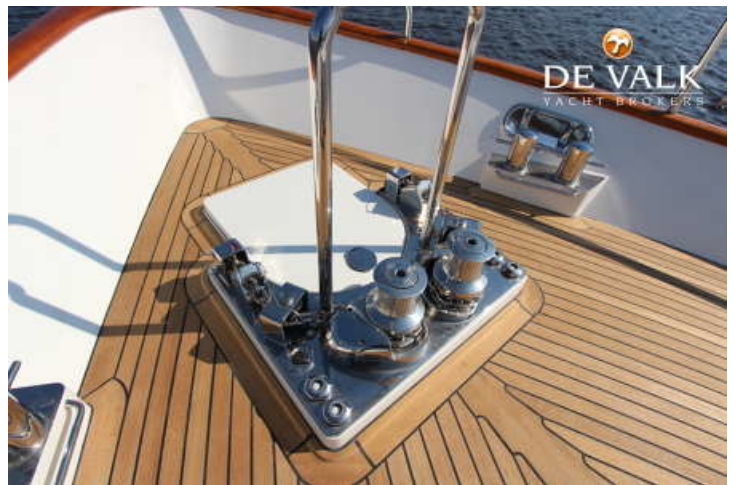

Specificaties

Afmetingen	14.50 x 4.40 x 1.40mtr
Werf	Sluis Jachtbouw/ Vivante Yachts
Motorisering	1x Steyr 165pk
Aantal hutten	2
Ligplaats	Sneek
Bouwjaar	2010
Vraagprijs	€ 449.000,00

Schitterend gebouwd schip met alle opties aan boord die men zich wensen kan o.a Nieuwste Navigatie apparatuur, Stuurautomaat, Hydr. Boeg- en Hekschroef, Hydr. Gangway, Hydr. Kaapstaanders, Stabilisatoren, Generator, CV, Airco, Wasmachine, Vaatwasser, Koffieautomaat etc.. Dinette, 2 Hutten, 2x Toilet. Kortom te veel om op te noemen.

Navigatie

Marifoon	Ray240E
Autopiloot	Raymarine
Plotter / GPS / Radar	2x Raymarine
Dieptemeter	Ja
Log	Ja
Roerstandaanwijzer	Ja

Uitrusting

Zwemplatform	Ja
Zwemtrap	Ja
Dekdouche	Ja
Anker	2x in pocket
Ankerketting	Ja
Ankerlier	Hydraulisch
Zeereling	RVS
Handgreep (opbouw)	Ja

Ruitenwisser	5x
Hoorn	Ja
Stoatkussens	Ja
Landvasten	Ja
TV-ontvanger	Digitenne
Kuipspeakers	Ja
Speakers in salon	Ja
Brandblusser	3x

Algemeen

Model	Vivante
Type	48 Kotter
Lengte (m)	14.50
Breedte (m)	4.40
Diepgang (m)	1.40
Doorvaarhoogte (m)	3.50
Bouwjaar	2010
Displacement (t)	35 t
Romp materiaal	Staal
Romp kleur	Antraciet Metallic
Materiaal opbouw	Aluminium
Dek materiaal	Staal
Afwerking dek	Teak
Afwerking kuip	Teak
Raamlijsten	Aluminium
Raammateriaal	Dubbel glas
Radarbeugel	Ja neerklapbaar
Brandstoftank (liter)	ca 1500
Drinkwatertank (liter)	ca 800
Grijswatertank (liter)	ca 150
Binnen stuurstand	Nee
Achterdek	ja