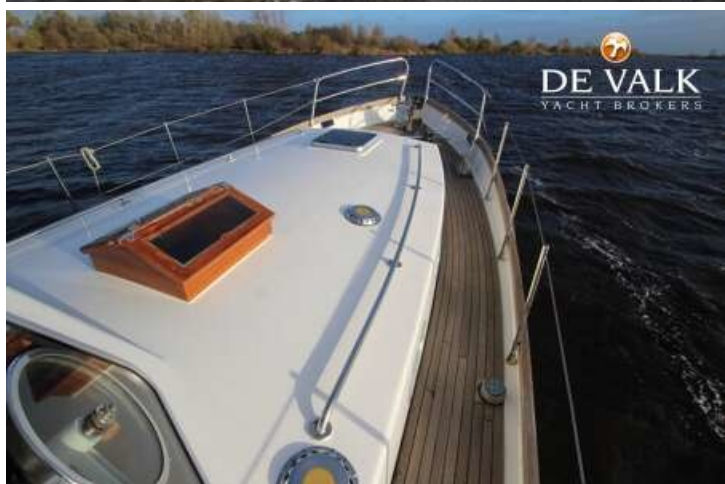

Deze zeer elegante rondspant gebouwde Banjer 37 ziet er voor zijn leeftijd nog geweldig uit. Dit schip is zeer geschikt voor binnen en buitenwateren en heeft een groot vaarbereik door zijn minimale hoogte. 2 Hutten met 4 vaste slaappleatsen, keuken, toilet en douche, warmwaterboiler en heteluchtverwarming maken dit schip compleet.